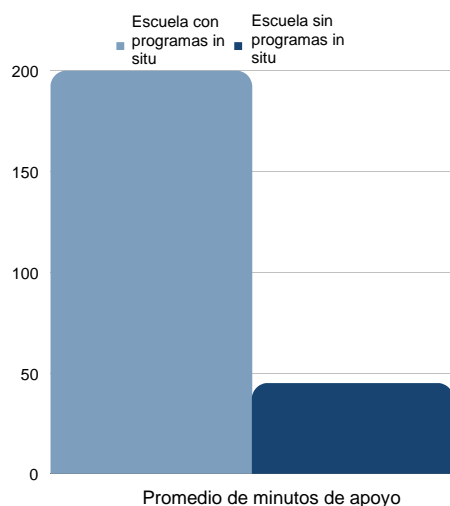

Desarrollo del idioma inglés

Escuelas con programas in situ en comparación con escuelas sin programas in situ

Las escuelas con programas in situ que incluyen el programa de Desarrollo del idioma inglés (ELD, por sus siglas en inglés) brindan apoyo intensivo a estudiantes mientras aprenden el plan de estudios de su nivel de grado junto a sus pares. Los estudiantes reciben un rango de 100 a 300 minutos de apoyo por semana a través de un instructor de ELD certificado para enfocarse en el desarrollo del idioma inglés, la mejora del contenido principal y del lenguaje académico. Las escuelas con programas in situ garantizan que los estudiantes que reúnan los requisitos reciban el máximo apoyo posible durante la semana. Todos los estudiantes que reúnan los requisitos para recibir apoyo de idiomas tienen la oportunidad de asistir a su escuela con programas in situ designada.

Las escuelas sin programas in situ cuentan con un maestro de ELD que realiza visitas 1 a 2 días a la semana y brinda 30 a 60 minutos de apoyo para ayudar a desarrollar las destrezas académicas.

Escuela con programas in situ