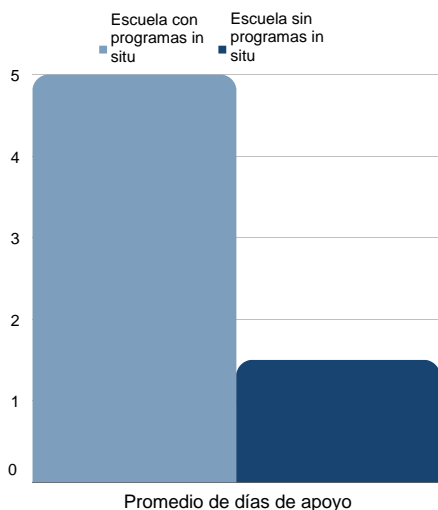

Desarrollo del idioma inglés

Escuelas con programas in situ en comparación con escuelas sin programas in situ

Las escuelas con programas in situ que incluyen el programa de Desarrollo del idioma inglés (ELD, por sus siglas en inglés) brindan apoyo intensivo a estudiantes mientras aprenden el plan de estudios de su nivel de grado junto a sus pares. Los estudiantes reciben un rango de 100 a 300 minutos de apoyo por semana a través de un instructor de ELD certificado para enfocarse en el desarrollo del idioma inglés, la mejora del contenido principal y del lenguaje académico. Las escuelas con programas in situ garantizan que los estudiantes que reúnan los requisitos reciban el máximo apoyo posible durante la semana. Todos los estudiantes que reúnan los requisitos para recibir apoyo de idiomas tienen la oportunidad de asistir a su escuela con programas in situ designada.

Las escuelas sin programas in situ cuentan con un maestro de ELD que realiza visitas 1 a 2 días a la semana y brinda 30 a 60 minutos de apoyo para ayudar a desarrollar las destrezas académicas.

Escuela con programas in situ