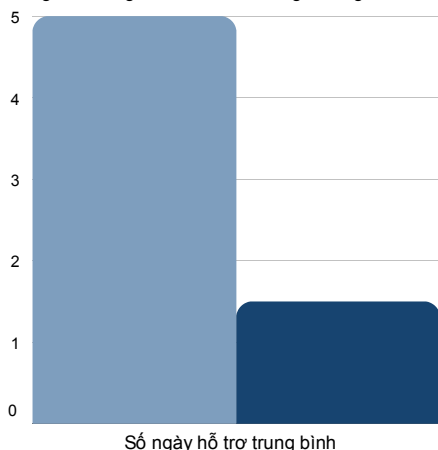

Phát triển ngôn ngữ tiếng Anh

Trường học trong khu vực so với Trường học ngoài khu vực

Các trường trong khu vực Phát triển ngôn ngữ tiếng Anh (ELD) cung cấp hỗ trợ chuyên sâu cho học sinh trong khi học chương trình giảng dạy ở cấp lớp cùng với các bạn cùng cấp lớp. Các học sinh được hỗ trợ 100-300 phút mỗi tuần từ một giảng viên ELD đã được chứng nhận để tập trung vào phát triển ngôn ngữ tiếng Anh, nâng cao nội dung cốt lõi và ngôn ngữ học thuật. Các trường trong khu vực đảm bảo các em học sinh đủ tiêu chuẩn nhận được sự hỗ trợ nhiều nhất có thể trong tuần. Tất cả học sinh đủ điều kiện để được hỗ trợ ngôn ngữ đều có cơ hội theo học tại trường trong khu vực được chỉ định của các em.

Các trường ngoài khu vực được cung cấp một giáo viên ELD đến trong 1-2 ngày một tuần và cung cấp 30-60 phút hỗ trợ để giúp xây dựng các kỹ năng học tập.

■ Trường học trong khu vực ■ Trường học ngoài khu vực