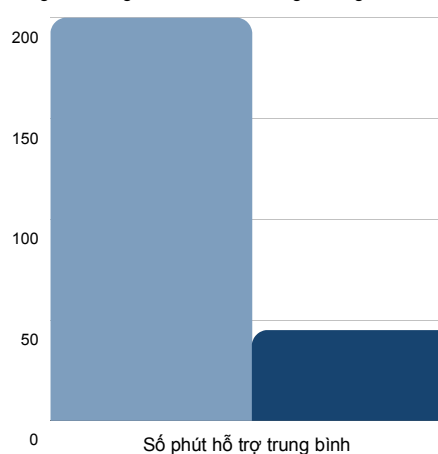

■ Trường học trong khu vực ■ Trường học ngoài khu vực

Trường học trong khu vực

Hỗ trợ phát triển ngôn ngữ Tiếng Anh toàn thời gian từ một giáo viên ELD đã được chứng nhận

Các bài học hằng ngày và hỗ trợ của giáo viên ELD và/hoặc chuyên viên ELD

100-300 phút hỗ trợ mỗi tuần

Có cung cấp xe buýt

Trường học ngoài khu vực

Hỗ trợ phát triển ngôn ngữ Tiếng Anh bán thời gian từ một giáo viên ELD đã được chứng nhận

1-2 bài học mỗi tuần với một giáo viên ELD

30-60 phút hỗ trợ mỗi tuần

Có cung cấp xe buýt